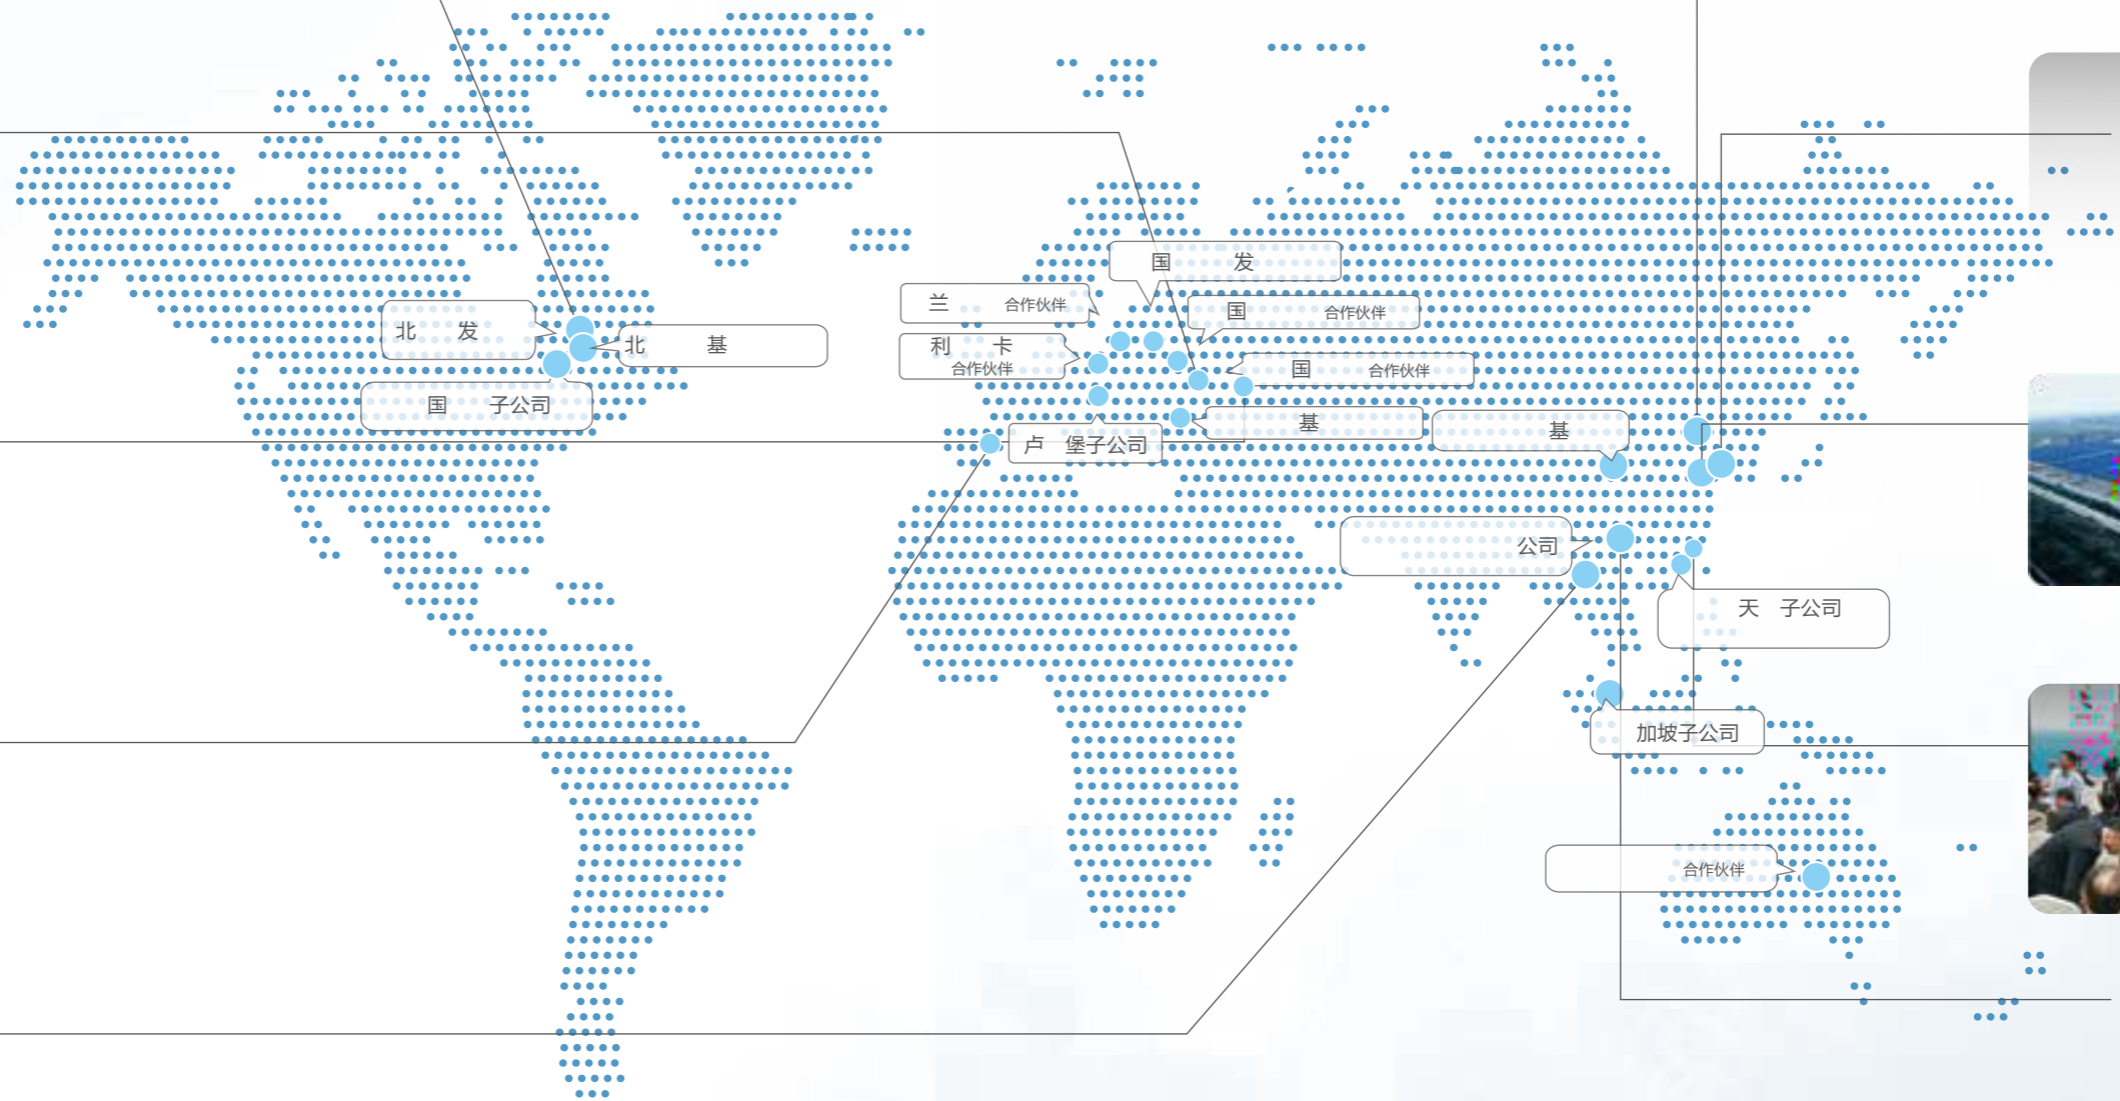

# 01

公司在全球 97 个国家拥有 100 多个生产基地，产品畅销全球 80 多个国家和地区，是多家国际知名车企的供应商和唯一的大众乘用车产品供应商。公司凭借卓越的产品优势和优质的售后服务，赢得了全球客户的广泛认可和赞誉。

多 发 具备 国 化 发 国 化 国 化 国 化 品 国 化 合作 国 化 六 大  
 优势 A A 利奥 B 全 化 场 定 位 多 化 品 体

利奥轮胎

山玲轮胎

Benchmark®

Infinity®

在 台 北 北 国 发 在 实 公 室  
 在 国 国 天 卢 堡 兰 墨 哥 加 坡 子 公 司  
 在 北 基 全 化

---

---

---

-  境 任
-  公 任
-  员 任
-  任
-  客 任

1. Introduction

2. Methodology